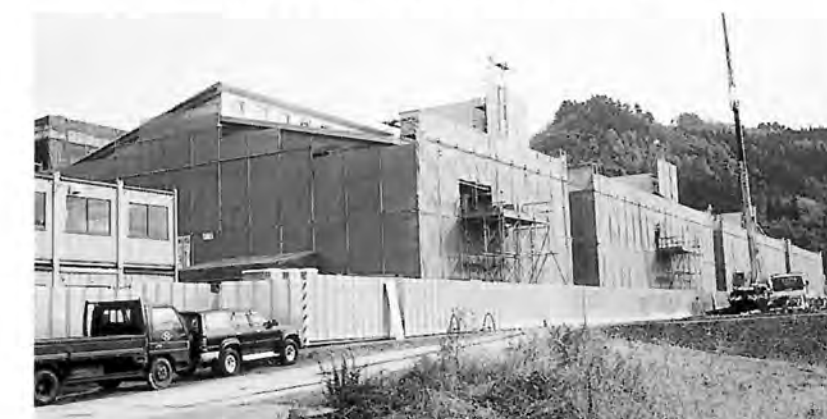

2月9日

横手川紫陽花回廊運動「あじさいの植栽」

横手市にも「Bフレッツ」スタート

移動商工会議所開設

菊まつり「菊花創作場面」

韓国経済交流ミッション

県立中高一貫校「横手清陵学院」建設工事

- ◎電子証明書発行取次業務事業開始
- ◎中小企業再生支援会議設置
- ◎TRY21商品開発事業で、「焼そばせんべい」「菊見だんご」を開発
- ◎創立50周年記念事業
 1. チャリティゴルフコンペ開催
 2. 「横手川紫陽花回廊運動」に100株寄贈
 3. 移動商工会議所開設（旭、栄、金沢、境町黒川、南、北の6地区）
 4. 韓国経済交流ミッションを実施
 5. 光ファイバー情報通信基盤整備早期実現を要望
 6. 50年の歩みと記念事業のビデオを製作
 7. 菊まつり「菊花創作場面」を協賛